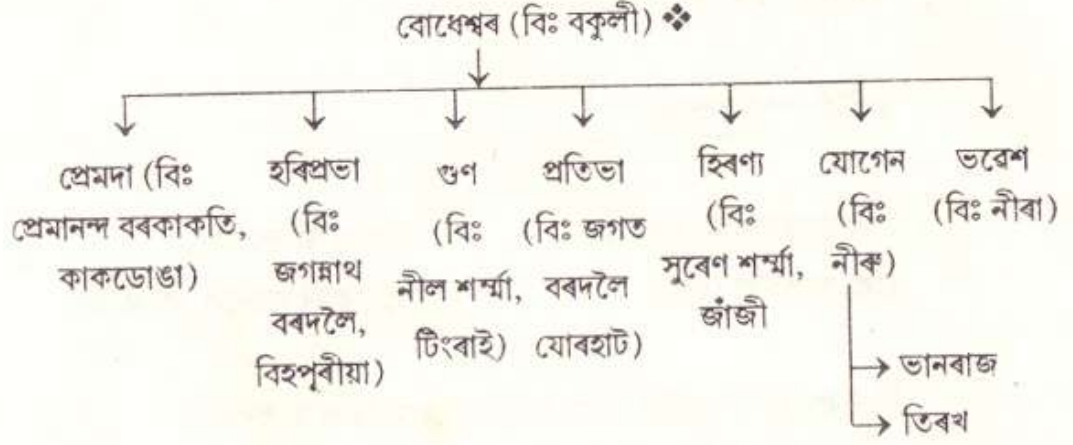

জয়খড়িৰ বংশাবলী

ক্রমশঃ জয়খড়ি / ১ ব পরা/

জয়খড়িৰ বংশাবলী

জয়খড়িৰ বংশাবলী

স্মৃতি :

১। শ্ৰীৰমেশ বৰদলৈ, তেলীয়াগাওঁ, ডাক : জাপিসজীয়া, উজ্বলক্ষীমপুৰ ৭৮৭০০১ তাং ৩/৫/৯৪

২। শ্ৰীৰবীন্দ্র বৰদলৈ, মিলন নগৰ, ডাক : চি. আৰ. বিস্তিৎ, ডিব্ৰুগড় - ৭৮৬০০৩ ডিচেম্বৰ ১৯৯৪।

ক্রমশঃ জয়খড়ি / ১ ব পৰা/

জয়খড়িৰ বংশাবলী

প্ৰাপ্ত :

শ্ৰীৰবীন্দ্র বৰদলৈ, মিলন নগৰ, ডাক : চি. আৰ. বিল্ডিং, ডিব্ৰুগড় - ৭৮৬০০৩ চেপ্তেম্বৰ ১৯৯৪।