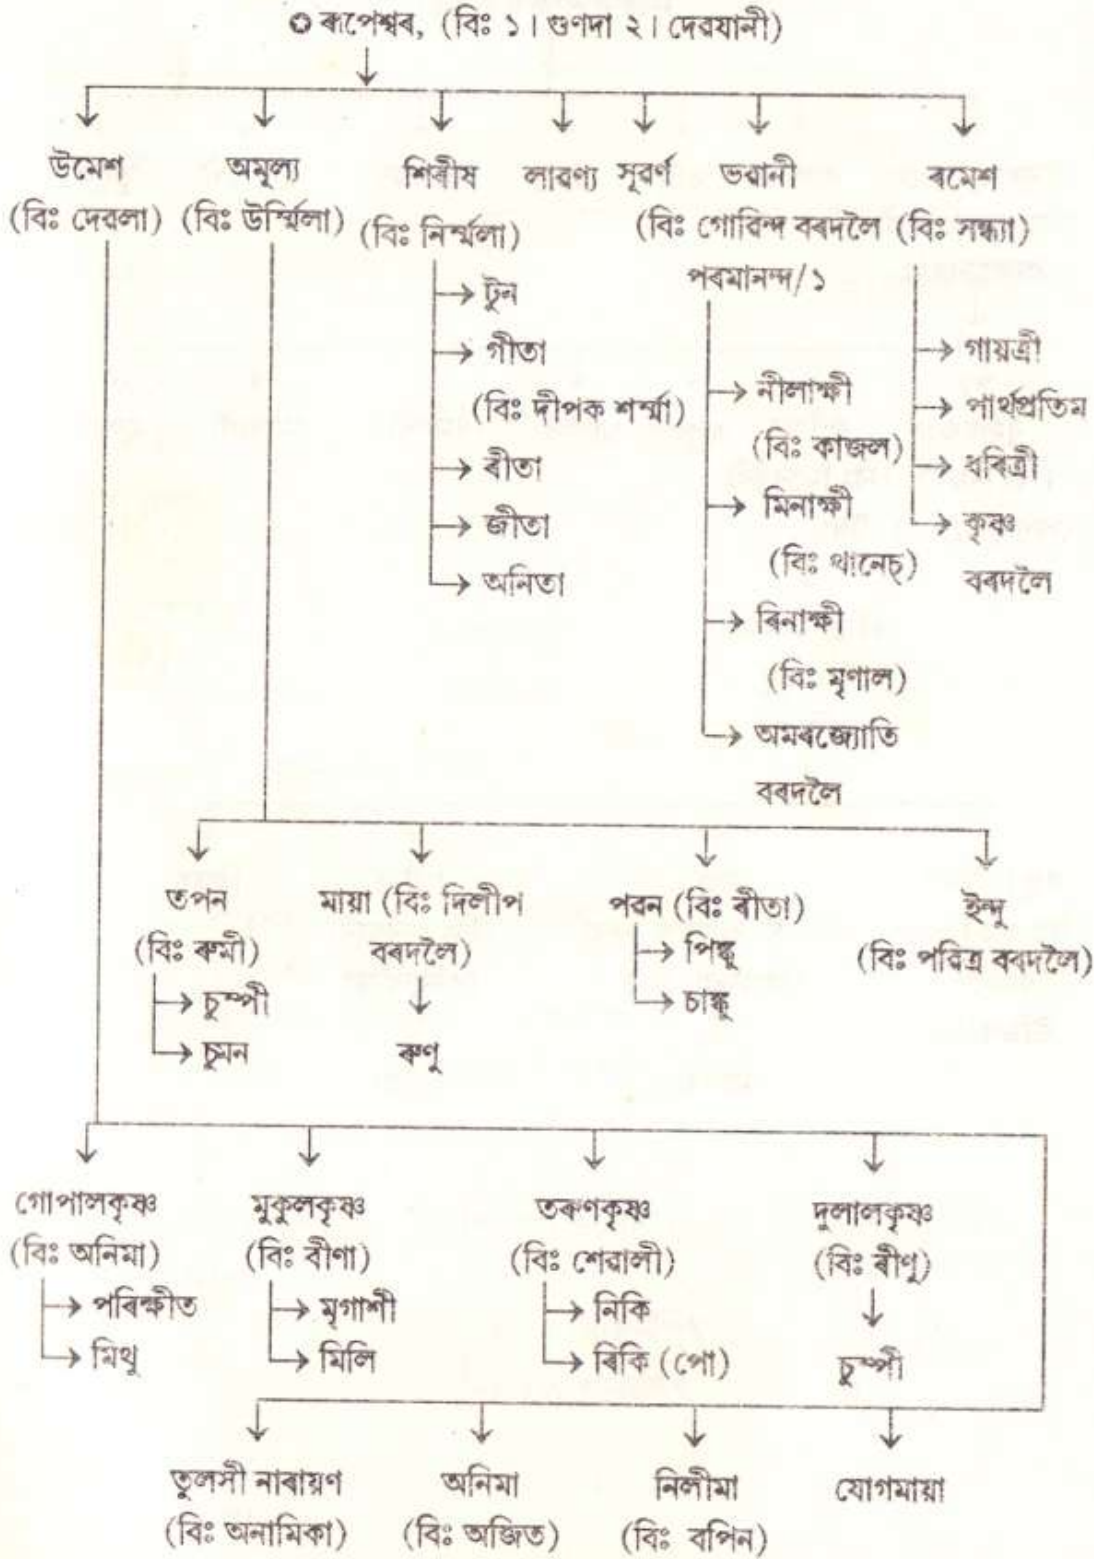

জয়খড়িৰ বংশাবলী

ক্রমশঃ জয়খড়ি / ১ ব পরা/

জয়খড়িৰ বংশাবলী

জয়খড়িৰ বংশাবলী

স্মৃতি :

১। শ্ৰীৰমেশ বৰদলৈ, তেলীয়াগাওঁ, ডাক : জাপিসজীয়া, উজ্বলক্ষীমপুৰ ৭৮৭০০১ তাং ৩/৫/৯৪

২। শ্ৰীৰবীন্দ্র বৰদলৈ, মিলন নগৰ, ডাক : চি. আৰ. বিস্তিৎ, ডিব্ৰুগড় - ৭৮৬০০৩ ডিচেম্বৰ ১৯৯৪।

ক্রমশঃ জয়খড়ি / ১ ব পৰা/

জয়খড়িৰ বংশাবলী

প্ৰাপ্ত :

শ্ৰীৰবীন্দ্র বৰদলৈ, মিলন নগৰ, ডাক : চি. আৰ. বিল্ডিং, ডিব্ৰুগড় - ৭৮৬০০৩ চেপ্তেম্বৰ ১৯৯৪।