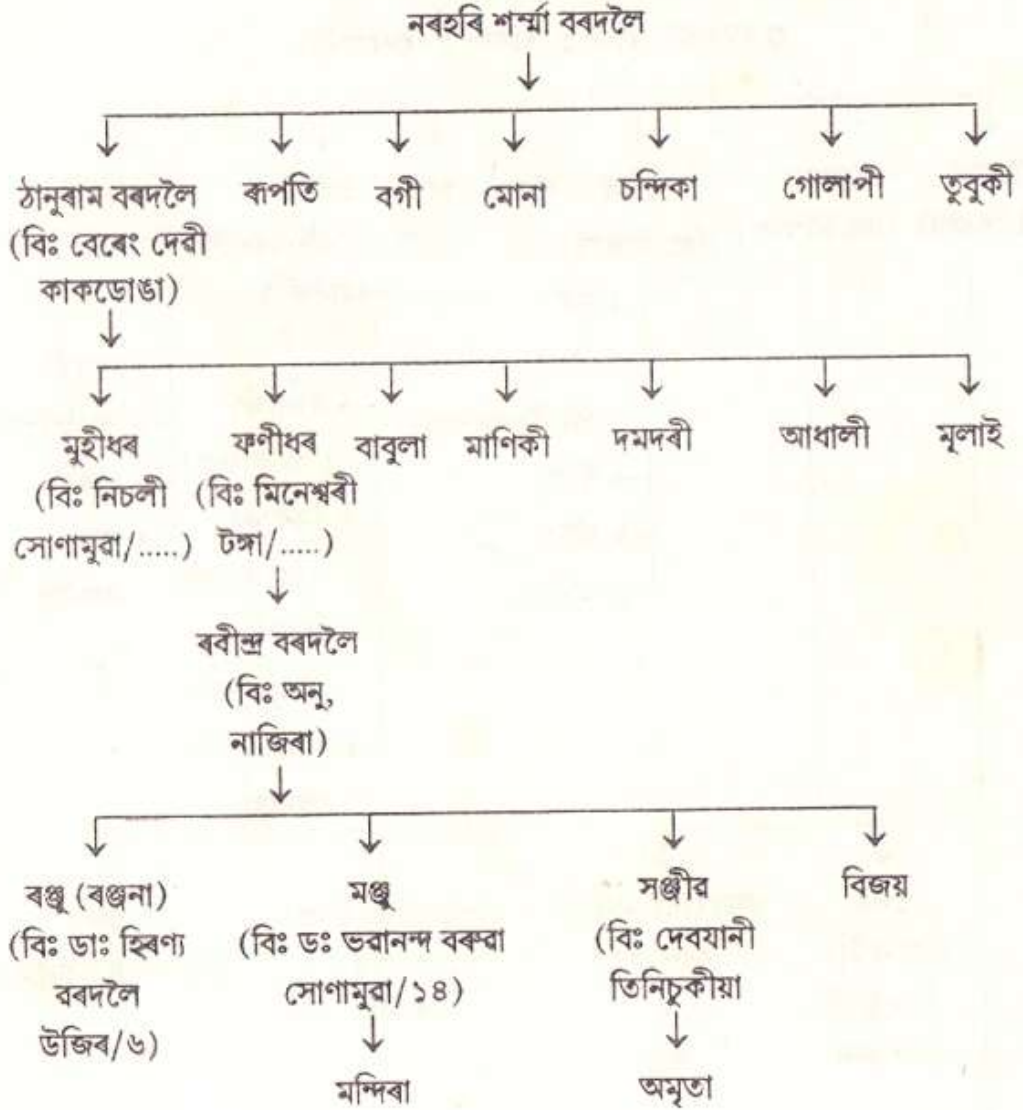

জয়খড়িৰ বংশাবলী

ক্রমশঃ জয়খড়ি / ১ ব পরা/

জয়খড়িৰ বংশাবলী

জয়খড়িৰ বংশাবলী

স্মৃতি :

১। শ্ৰীৰমেশ বৰদলৈ, তেলীয়াগাওঁ, ডাক : জাপিসজীয়া, উজ্বলক্ষীমপুৰ ৭৮৭০০১ তাং ৩/৫/৯৪

২। শ্ৰীৰবীন্দ্র বৰদলৈ, মিলন নগৰ, ডাক : চি. আৰ. বিস্তিৎ, ডিব্ৰুগড় - ৭৮৬০০৩ ডিচেম্বৰ ১৯৯৪।

ক্রমশঃ জয়খড়ি / ১ ব পৰা/

জয়খড়িৰ বংশাবলী

প্ৰাপ্ত :

শ্ৰীৰবীন্দ্র বৰদলৈ, মিলন নগৰ, ডাক : চি. আৰ. বিল্ডিং, ডিব্ৰুগড় - ৭৮৬০০৩ চেপ্তেম্বৰ ১৯৯৪।