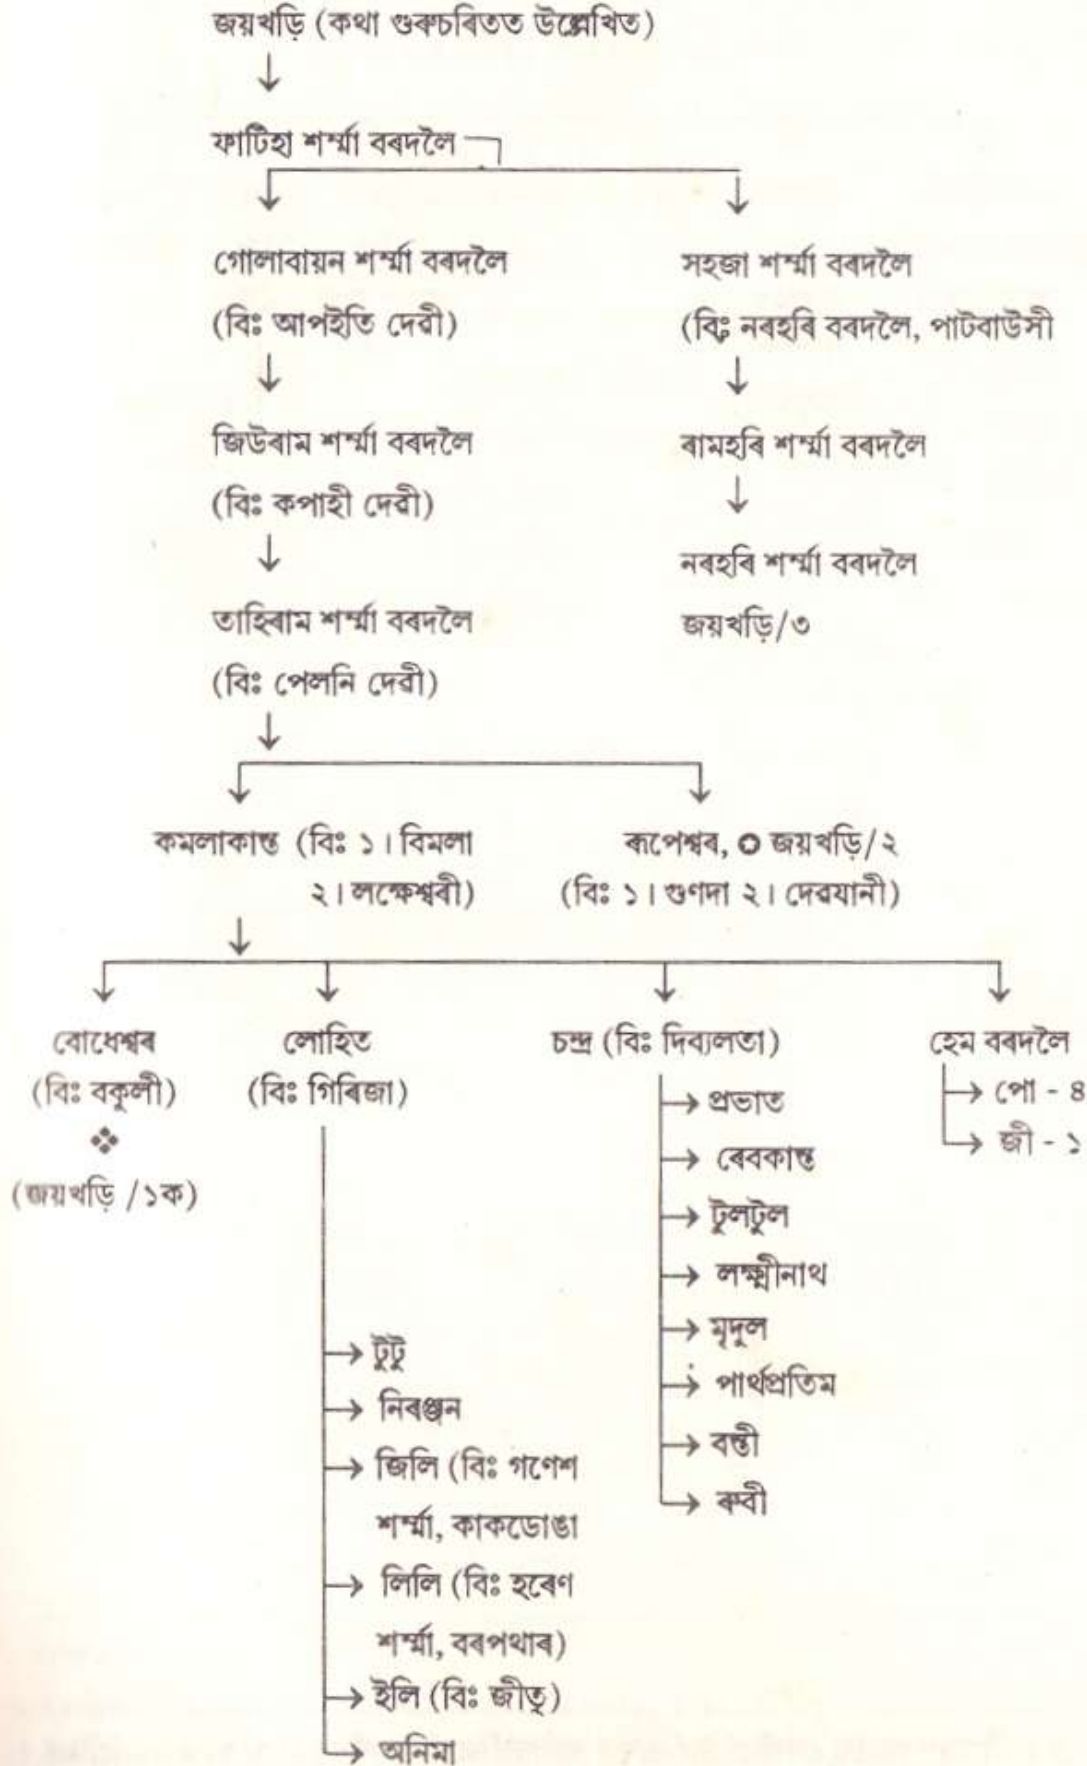

জয়খড়িৰ বংশাবলী

ক্রমশঃ জয়খড়ি / ১ ব পরা/

জয়খড়িৰ বংশাবলী

জয়খড়িৰ বংশাবলী

স্মৃতি :

১। শ্ৰীৰমেশ বৰদলৈ, তেলীয়াগাওঁ, ডাক : জাপিসজীয়া, উজ্বলক্ষীমপুৰ ৭৮৭০০১ তাং ৩/৫/৯৪

২। শ্ৰীৰবীন্দ্র বৰদলৈ, মিলন নগৰ, ডাক : চি. আৰ. বিস্তিৎ, ডিব্ৰুগড় - ৭৮৬০০৩ ডিচেম্বৰ ১৯৯৪।

ক্রমশঃ জয়খড়ি / ১ ব পৰা/

জয়খড়িৰ বংশাবলী

প্ৰাপ্ত :

শ্ৰীৰবীন্দ্র বৰদলৈ, মিলন নগৰ, ডাক : চি. আৰ. বিল্ডিং, ডিব্ৰুগড় - ৭৮৬০০৩ চেপ্তেম্বৰ ১৯৯৪।